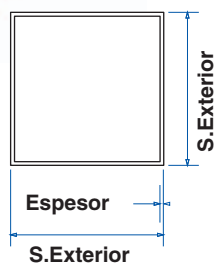

Largo estandar: 6 metros (otros mediante consulta)

TUBO CUADRADO

Peso teórico (kg/m)

Soldadura : HF (TIG mediante pedido)

Calidad: AISI 304 - 316 - 316L - 430

Acabado: "spazzolato", esmerilado, satinado, pulido.

Largo estandar: 6 metros (otros mediante consulta)

Sección mm	Espesor en mm							
	1,0	1,2	1,5	2,0	2,5	3,0	4,0	5,0
20x10	0,453	0,538	0,661					
20x15	0,533	0,634	0,781					
25x15	0,613	0,729	0,900	1,175				
30x10	0,613	0,729	0,900					
30x15	0,693	0,825	1,020	1,335				
30x20	0,772	0,921	1,140	1,494				
35x15	0,772	0,921	1,140					
35x20	0,852	1,017	1,259	1,654				
40x15	0,852	1,017	1,259	1,654				
40x20	0,926	1,112	1,379	1,813				
40x30	1,091	1,303	1,618	2,132				
50x20	1,091	1,303	1,618	2,132				
50x25		1,399	1,738	2,292				
50x30	1,251	1,495	1,857	2,451				
60x20		1,495	1,857	2,451				
60x30		1,686	2,097	2,770		4,259	5,666	
60x40		1,878	2,336	3,089	3,819	4,559	5,960	
70x20		1,686	2,097	2,770		4,259	5,666	
80x40		2,261	2,814	3,727	4,600	5,491	7,222	
80x60			3,293	4,365	5,408	6,531	8,450	
100x40			3,293	4,365	5,408	6,531	8,450	
100x50			3,532	4,684	5,790	6,950	9,090	
100x60			3,771	5,003		7,530	9,816	
100x80				5,642		8,388	11,049	13,728
120x60				5,642		8,388	11,049	13,728
120x80				6,279		9,530	12,400	15,322
150x50				6,279		9,530	12,400	15,322
200x100				9,469		14,064	18,624	23,297
200x150				11,064		16,527	21,928	27,285
250x100				11,064		16,527	21,928	27,285