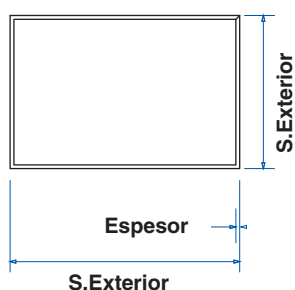

Irestal Group

TUBO DECORACION

**TUBO CUADRADO
TUBO RECTANGULAR**

TUBO RECTANGULAR

Peso teórico (kg/m)

Soldadura: HF(TIG mediante pedido)

Calidad: AISI 304 - 316 - 316L - 430

Acabado: "spazzolato", esmerilado, satinado, pulido.

Largo estandar: 6 metros (otros mediante consulta)

TUBO CUADRADO

Peso teórico (kg/m)

Soldadura : HF (TIG mediante pedido)

Calidad: AISI 304 - 316 - 316L - 430

Acabado: "spazzolato", esmerilado, satinado, pulido.

Largo estandar: 6 metros (otros mediante consulta)

Sección mm	Espesor en mm							
	1,0	1,2	1,5	2,0	2,5	3,0	4,0	5,0
20x10	0,453	0,538	0,661					
20x15	0,533	0,634	0,781					
25x15	0,613	0,729	0,900	1,175				
30x10	0,613	0,729	0,900					
30x15	0,693	0,825	1,020	1,335				
30x20	0,772	0,921	1,140	1,494				
35x15	0,772	0,921	1,140					
35x20	0,852	1,017	1,259	1,654				
40x15	0,852	1,017	1,259	1,654				
40x20	0,926	1,112	1,379	1,813				
40x30	1,091	1,303	1,618	2,132				
50x20	1,091	1,303	1,618	2,132				
50x25		1,399	1,738	2,292				
50x30	1,251	1,495	1,857	2,451				
60x20		1,495	1,857	2,451				
60x30		1,686	2,097	2,770		4,259	5,666	
60x40		1,878	2,336	3,089	3,819	4,559	5,960	
70x20		1,686	2,097	2,770		4,259	5,666	
80x40		2,261	2,814	3,727	4,600	5,491	7,222	
80x60			3,293	4,365	5,408	6,531	8,450	
100x40			3,293	4,365	5,408	6,531	8,450	
100x50			3,532	4,684	5,790	6,950	9,090	
100x60			3,771	5,003		7,530	9,816	
100x80				5,642		8,388	11,049	13,728
120x60				5,642		8,388	11,049	13,728
120x80				6,279		9,530	12,400	15,322
150x50				6,279		9,530	12,400	15,322
200x100				9,469		14,064	18,624	23,297
200x150				11,064		16,527	21,928	27,285
250x100				11,064		16,527	21,928	27,285